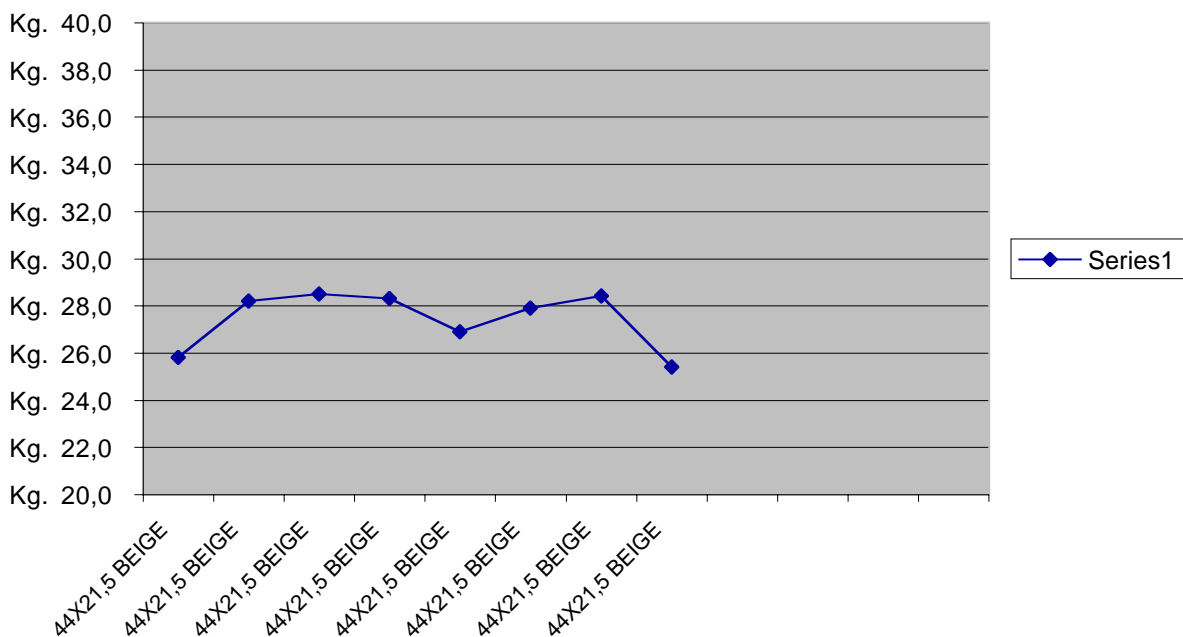

ESTRAZIONE BOTTIGLIE S.BARBARA imbott. 31-01-02

	DATA	TIPO	RISUTATO	Operatore
1	1-02-2002	44X21,5 BEIGE	Kg. 25,8	OP01
2	15-02-2002	44X21,5 BEIGE	Kg. 28,2	OP01
3	22-02-2002	44X21,5 BEIGE	Kg. 28,5	OP01
4	5-03-2002	44X21,5 BEIGE	Kg. 28,3	OP01
5	7-03-2002	44X21,5 BEIGE	Kg. 26,9	OP01
6	15-03-2002	44X21,5 BEIGE	Kg. 27,9	OP01
7	8-04-2002	44X21,5 BEIGE	Kg. 28,4	OP01
8	9-05-2002	44X21,5 BEIGE	Kg. 25,4	OP01
9				
10				
11				
12				

Estrazione S.Barbara Imb. 31-01-02