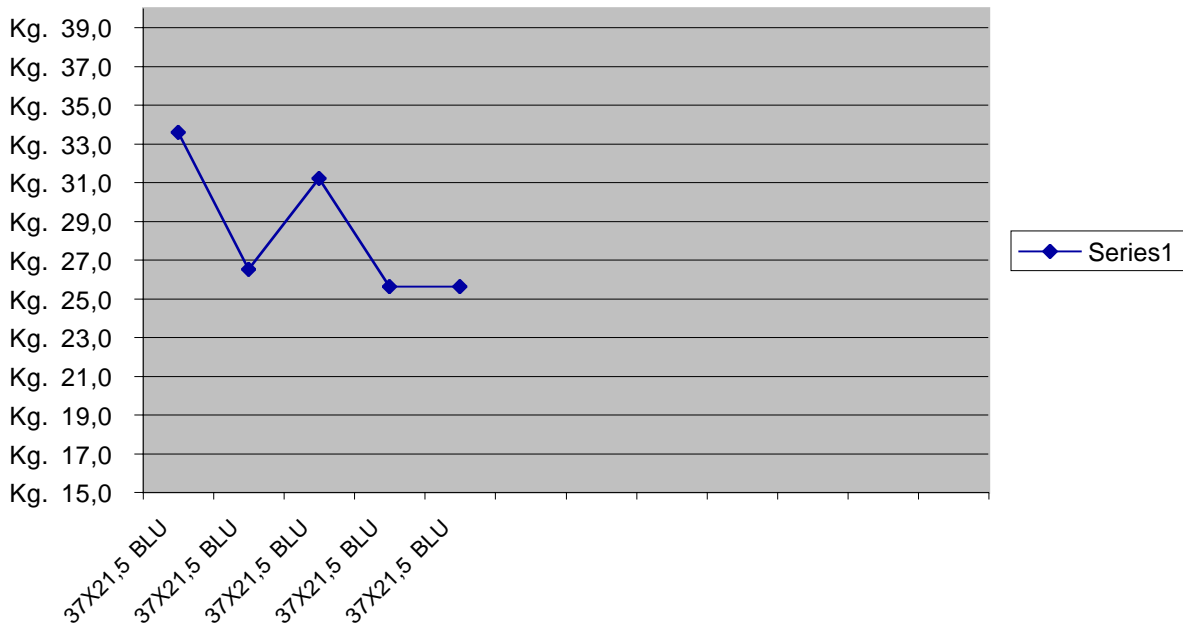

SUPERCAP

TARIFE SINTETICO PER BOTTIGLIE

Cap. Soc. 80.000.000 i.v.
iscr. reg. imprese di Pesaro N°24236
R.E.A. N°146309
C.F. P.IVA 01492440415

SUPERCAP S.r.l.
Via Cairo, 141/B
61024 - Mombaroccio (PU) - Italia
Tel. +39 0721 470507
Fax +39 0721 471243
<http://www.supercap.it>
e-mail: info@supercap.it

ESTRAZIONE BOTTIGLIE AZ.MARCONI imbott. 23-04-02

	DATA	TIPO	RISUTATO	Operatore
1	8-07-2002	37X21,5 BLU	Kg. 33,6	OP01
2	8-07-2002	37X21,5 BLU	Kg. 26,5	OP01
3	8-07-2002	37X21,5 BLU	Kg. 31,2	OP01
4	8-07-2002	37X21,5 BLU	Kg. 25,6	OP01
5	8-07-2002	37X21,5 BLU	Kg. 25,6	OP01
6				
7				
8				
9				
10				
11				
12				

Estrazione Marconi Imb. 23-04-02