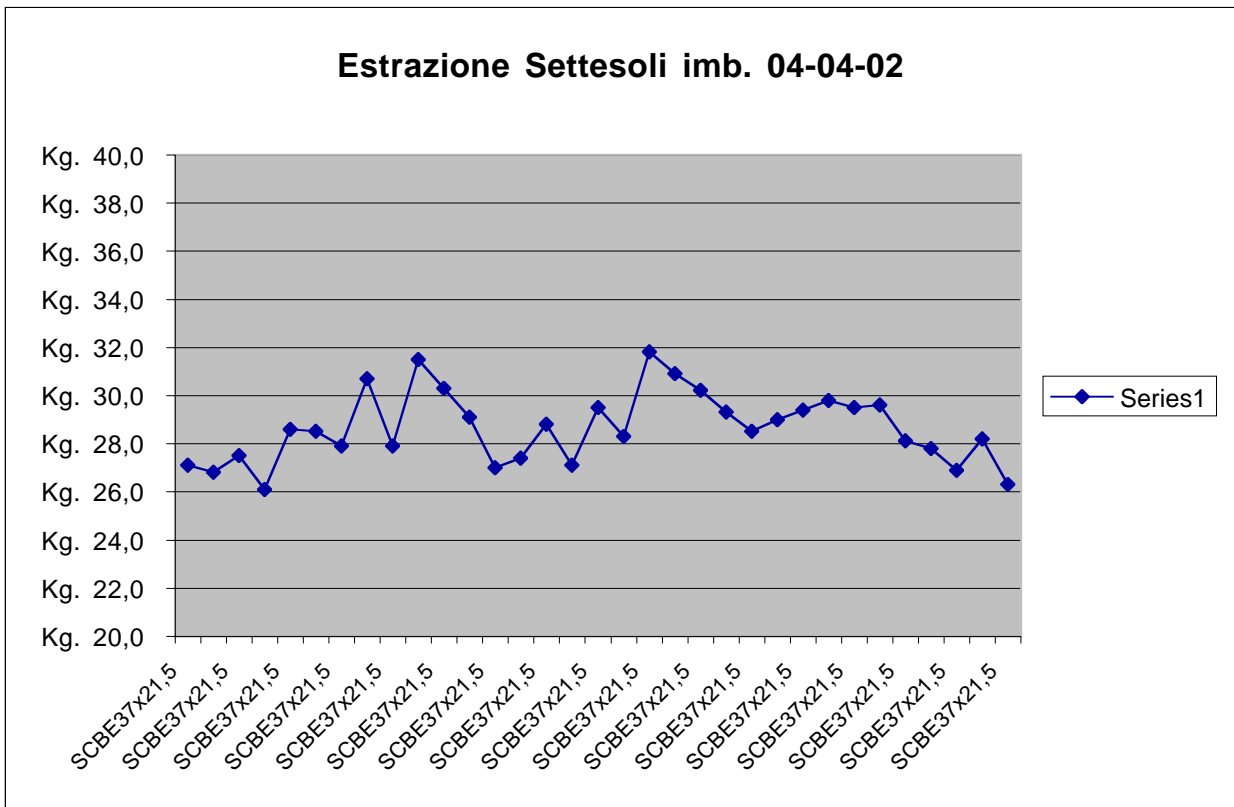

23	28-06-2002	SCBE37x21,5	Kg. 28,5	Cantina
24	28-06-2002	SCBE37x21,5	Kg. 29,0	Cantina
25	28-06-2002	SCBE37x21,5	Kg. 29,4	Cantina
26	28-06-2002	SCBE37x21,5	Kg. 29,8	Cantina
27	28-06-2002	SCBE37x21,5	Kg. 29,5	Cantina
28	28-06-2002	SCBE37x21,5	Kg. 29,6	Cantina
29	28-06-2002	SCBE37x21,5	Kg. 28,1	Cantina
30	28-06-2002	SCBE37x21,5	Kg. 27,8	Cantina
31	28-06-2002	SCBE37x21,5	Kg. 26,9	Cantina
32	28-06-2002	SCBE37x21,5	Kg. 28,2	Cantina
33	28-06-2002	SCBE37x21,5	Kg. 26,3	Cantina

Valore medio = Kg. 28,6

Deviazione STD Kg. 1,5