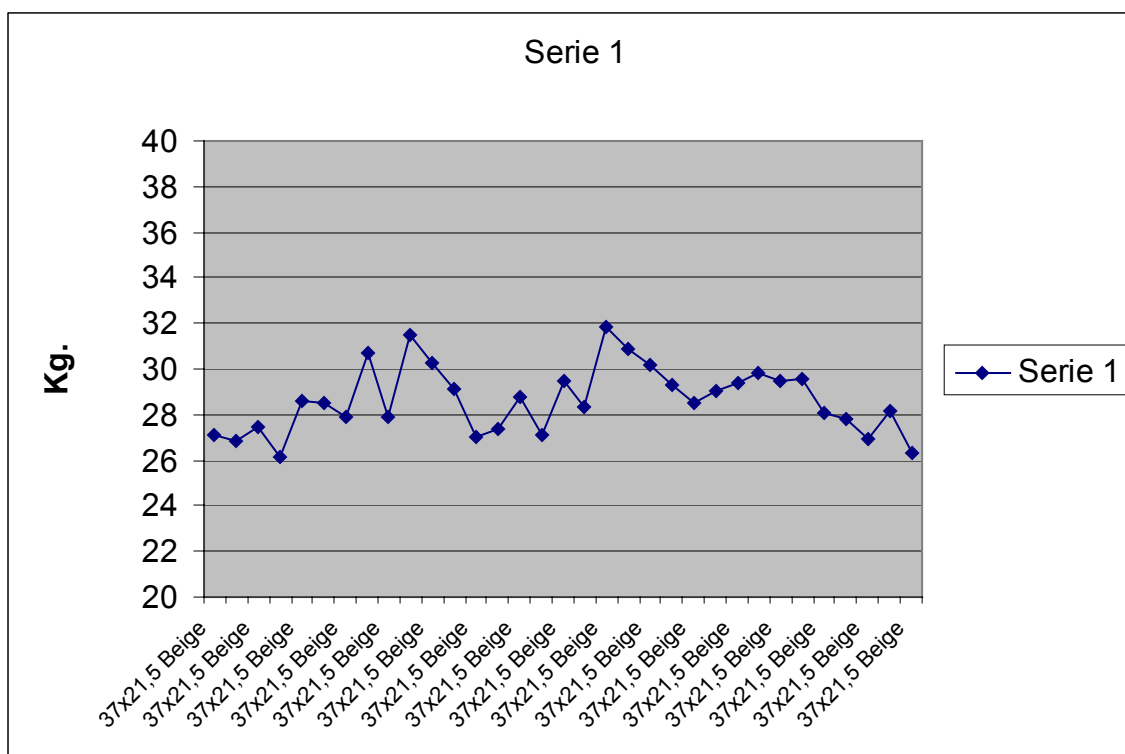

EXTRACCION DE BOTELLA BOUTINOT ( Lote 05-02 )				
	FECHA	TIPO	RESULTADO	Operador
1	08/07/02	37x21,5 Beige	Kg. 29,8	OP01
2	08/07/02	37x21,5 Beige	Kg. 25,1	OP01
3	08/07/02	37x21,5 Beige	Kg. 28,2	OP01
4	08/08/02	37x21,5 Beige	Kg. 26,4	OP01
5	08/08/02	37x21,5 Beige	Kg. 27,7	OP01
6	08/08/02	37x21,5 Beige	Kg. 25,9	OP01
7				
8				
9				
10				

EXTRACCION DE BOTELLA SETTESOLI ( embotelladas 04/04/02 )				
	FECHA	TIPO	RESULTADO	Operador
23	05/06/2002	37x21,5 Beige	Kg. 27,1	Bodega
24	05/06/2002	37x21,5 Beige	Kg. 26,8	Bodega
25	05/06/2002	37x21,5 Beige	Kg. 27,5	Bodega
26	05/06/2002	37x21,5 Beige	Kg. 26,1	Bodega
27	05/06/2002	37x21,5 Beige	Kg. 28,6	Bodega
28	05/06/2002	37x21,5 Beige	Kg. 28,5	Bodega
29	05/06/2002	37x21,5 Beige	Kg. 27,9	Bodega
30	05/06/2002	37x21,5 Beige	Kg. 30,7	Bodega
31	05/06/2002	37x21,5 Beige	Kg. 27,9	Bodega
32	05/06/2002	37x21,5 Beige	Kg. 31,5	Bodega
33	05/06/2002	37x21,5 Beige	Kg. 30,3	Bodega