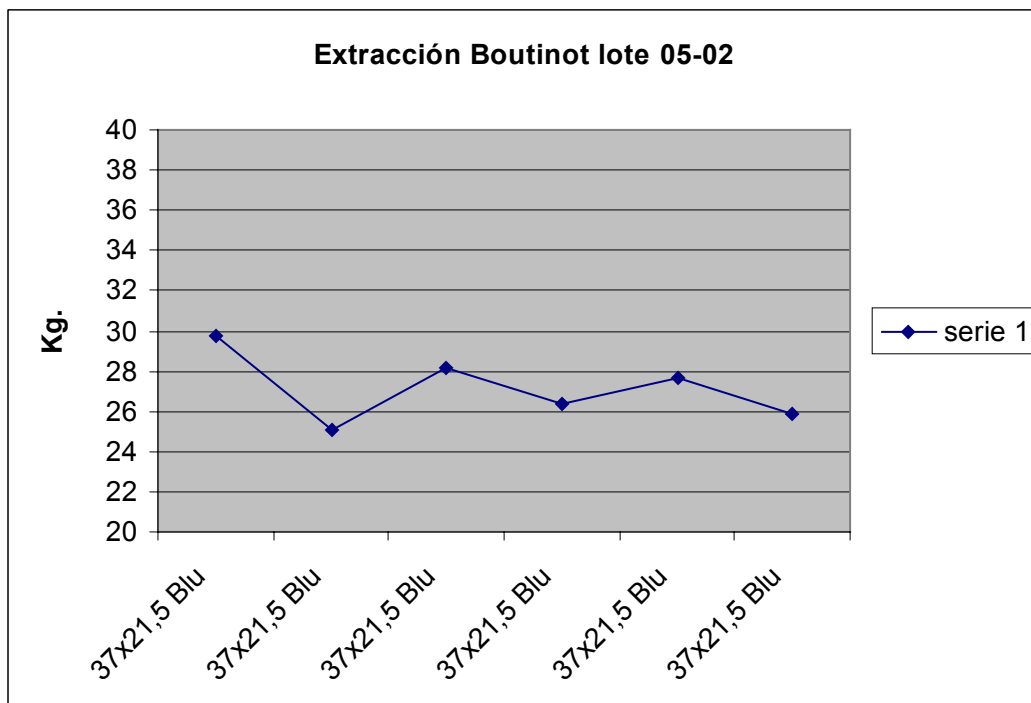

EXTRACCION DE BOTELLA BOUTINOT ( Lote 05-02 )				
	FECHA	TIPO	RESULTADO	Operador
1	08/07/02	37x21,5 Beige	Kg. 29,8	OP01
2	08/07/02	37x21,5 Beige	Kg. 25,1	OP01
3	08/07/02	37x21,5 Beige	Kg. 28,2	OP01
4	08/08/02	37x21,5 Beige	Kg. 26,4	OP01
5	08/08/02	37x21,5 Beige	Kg. 27,7	OP01
6	08/08/02	37x21,5 Beige	Kg. 25,9	OP01
7				
8				
9				
10				

EXTRACCION DE BOTELLA SETTESOLI ( embotelladas 04/04/02 )				
	FECHA	TIPO	RESULTADO	Operador
23	05/06/2002	37x21,5 Beige	Kg. 27,1	Bodega
24	05/06/2002	37x21,5 Beige	Kg. 26,8	Bodega
25	05/06/2002	37x21,5 Beige	Kg. 27,5	Bodega
26	05/06/2002	37x21,5 Beige	Kg. 26,1	Bodega
27	05/06/2002	37x21,5 Beige	Kg. 28,6	Bodega
28	05/06/2002	37x21,5 Beige	Kg. 28,5	Bodega
29	05/06/2002	37x21,5 Beige	Kg. 27,9	Bodega
30	05/06/2002	37x21,5 Beige	Kg. 30,7	Bodega
31	05/06/2002	37x21,5 Beige	Kg. 27,9	Bodega
32	05/06/2002	37x21,5 Beige	Kg. 31,5	Bodega
33	05/06/2002	37x21,5 Beige	Kg. 30,3	Bodega

<b>EXTRACCION DE BOTELLA AZ. MARCONI ( embotelladas 23/04/2002 )</b>				
	FECHA	TIPO	RESULTADO	Operador
1	05/06/02	37x21,5 Blu	Kg. 33,6	OP01
2	05/06/02	37x21,5 Blu	Kg. 26,5	OP01
3	05/06/02	37x21,5 Blu	Kg. 31,2	OP01
4	05/06/02	37x21,5 Blu	Kg. 25,6	OP01
5	05/06/02	37x21,5 Blu	Kg. 25,6	OP01
6				
7				
8				
9				
10				